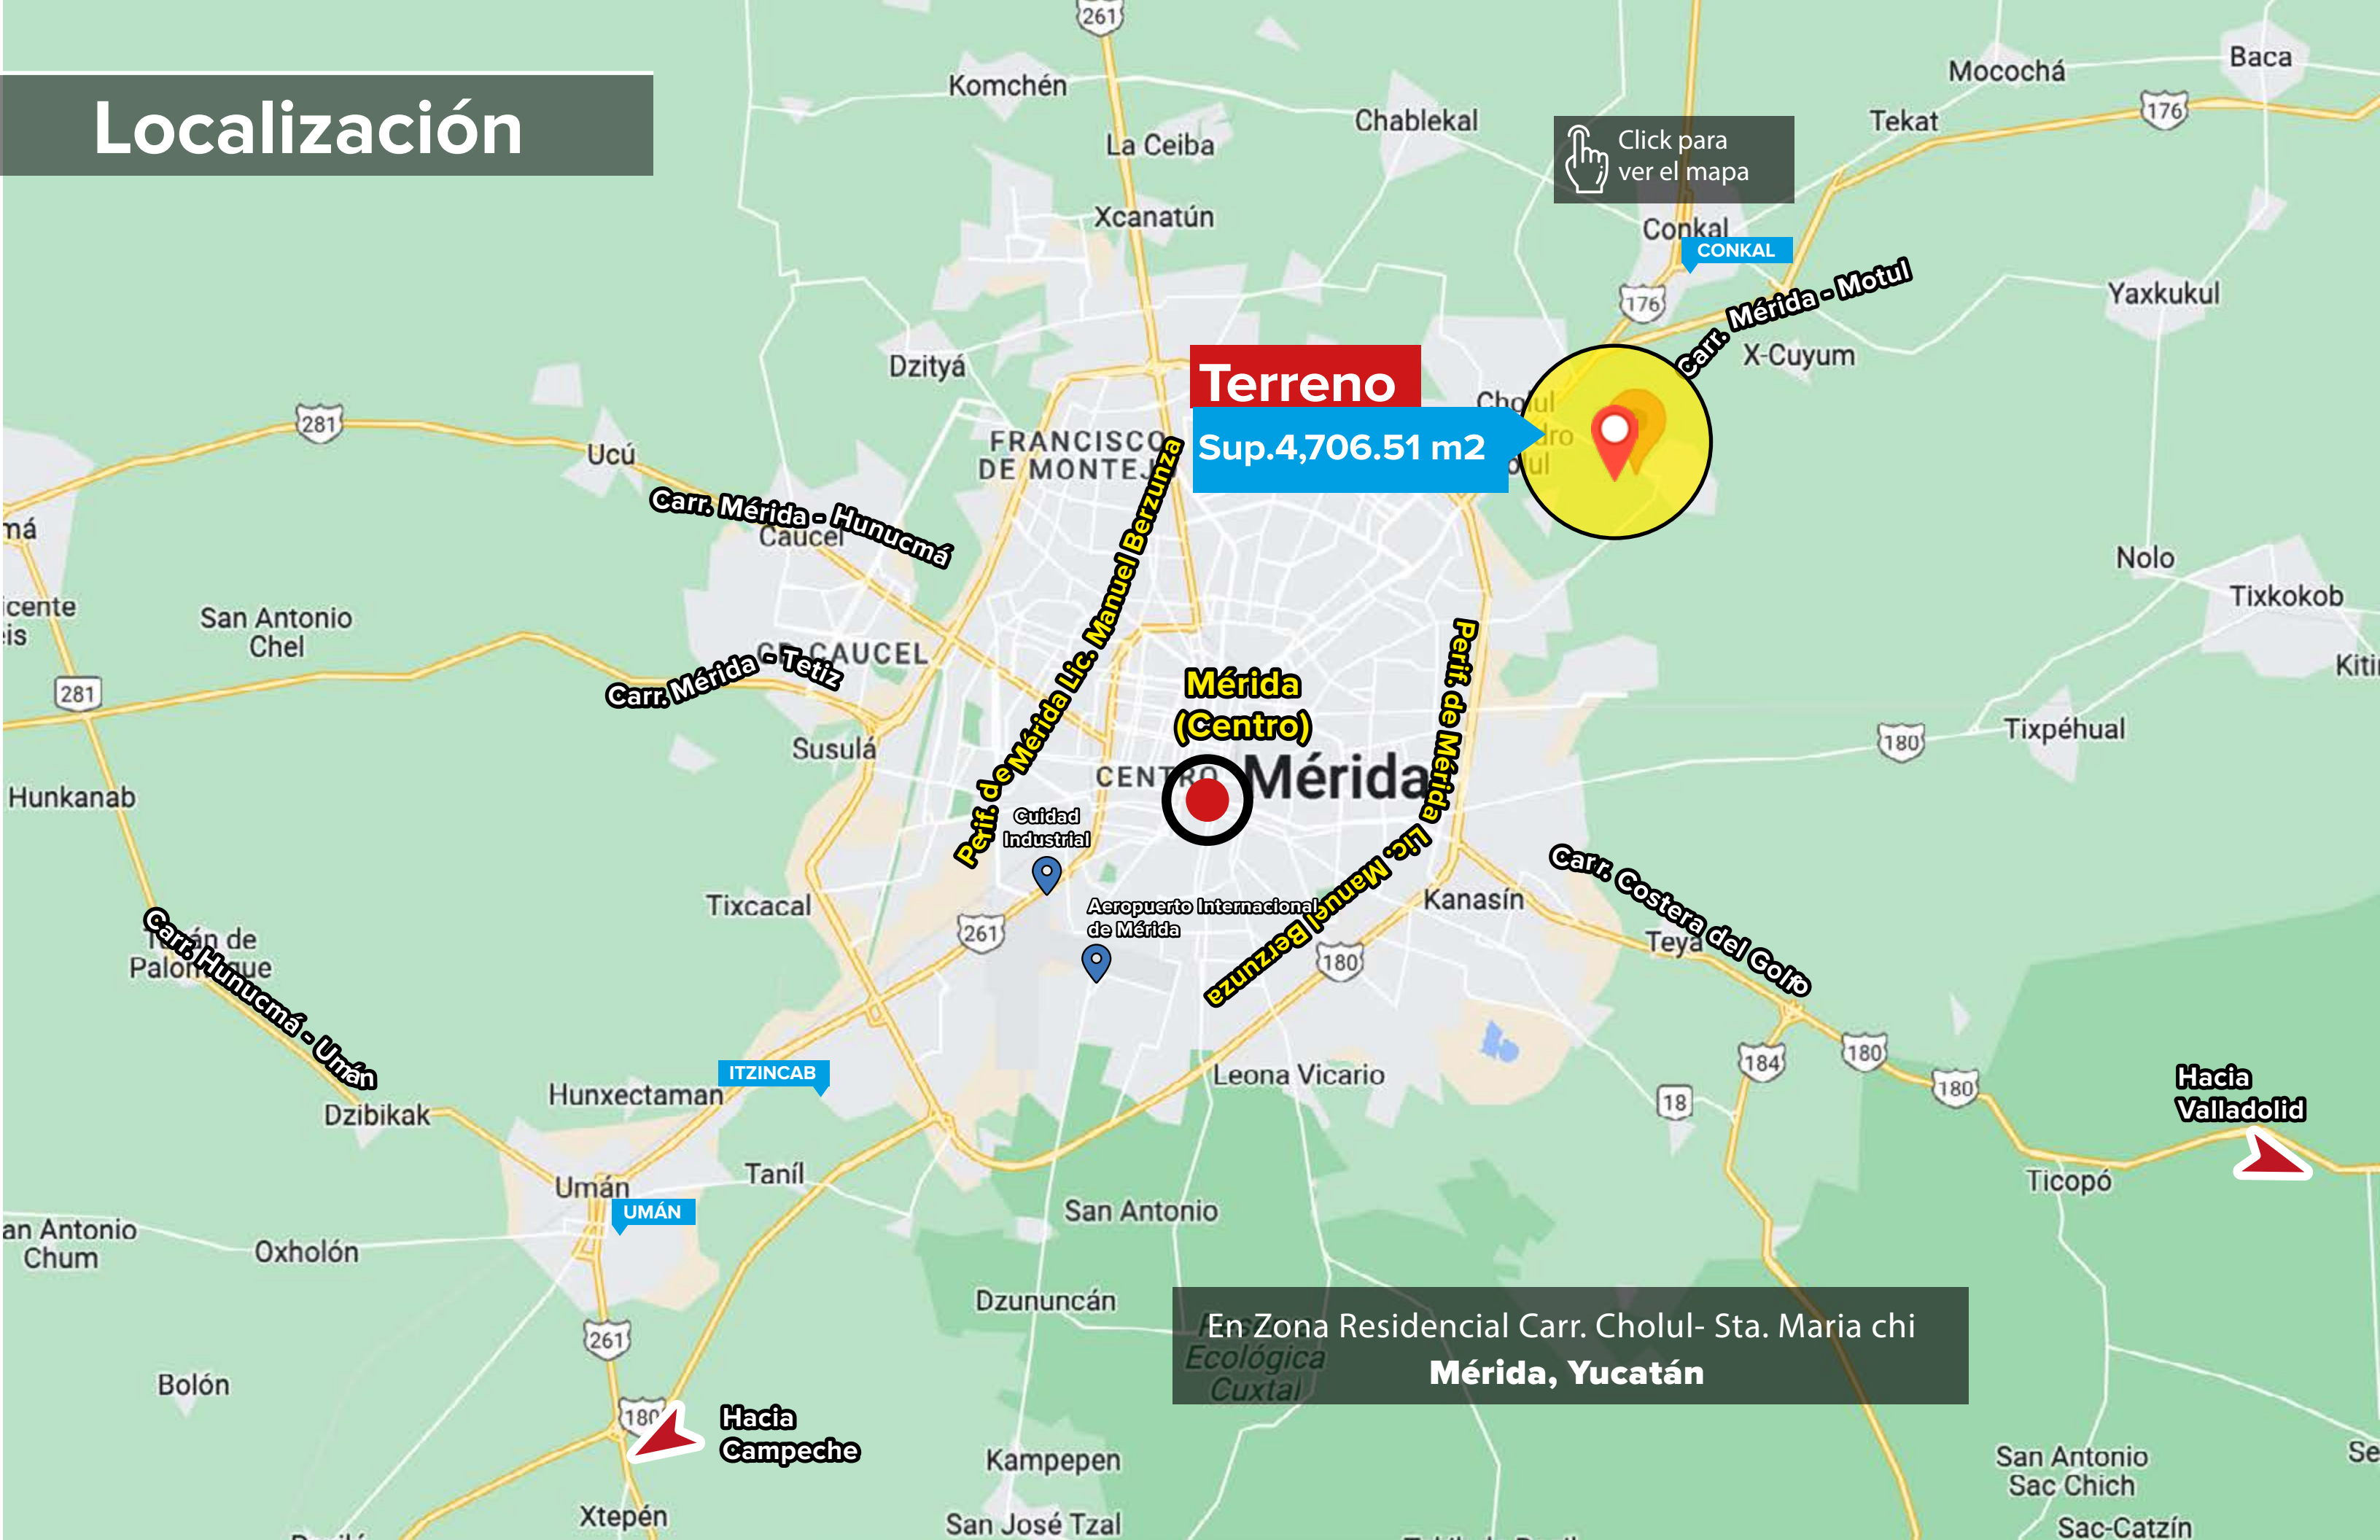

Carr. Cholul - Maria chi

C. 16

C. 16

C. 14

C. 9

C. 16

C. 14

C. 13

Localización

Click para ver el mapa

Terreno
Sup. 4,706.51 m²

Mérida (Centro)

En Zona Residencial Carr. Cholul- Sta. María chi
Ecología Ecológica Cuxtal
Mérida, Yucatán

Hacia Valladolid

Hacia Campeche

MERCOTAB