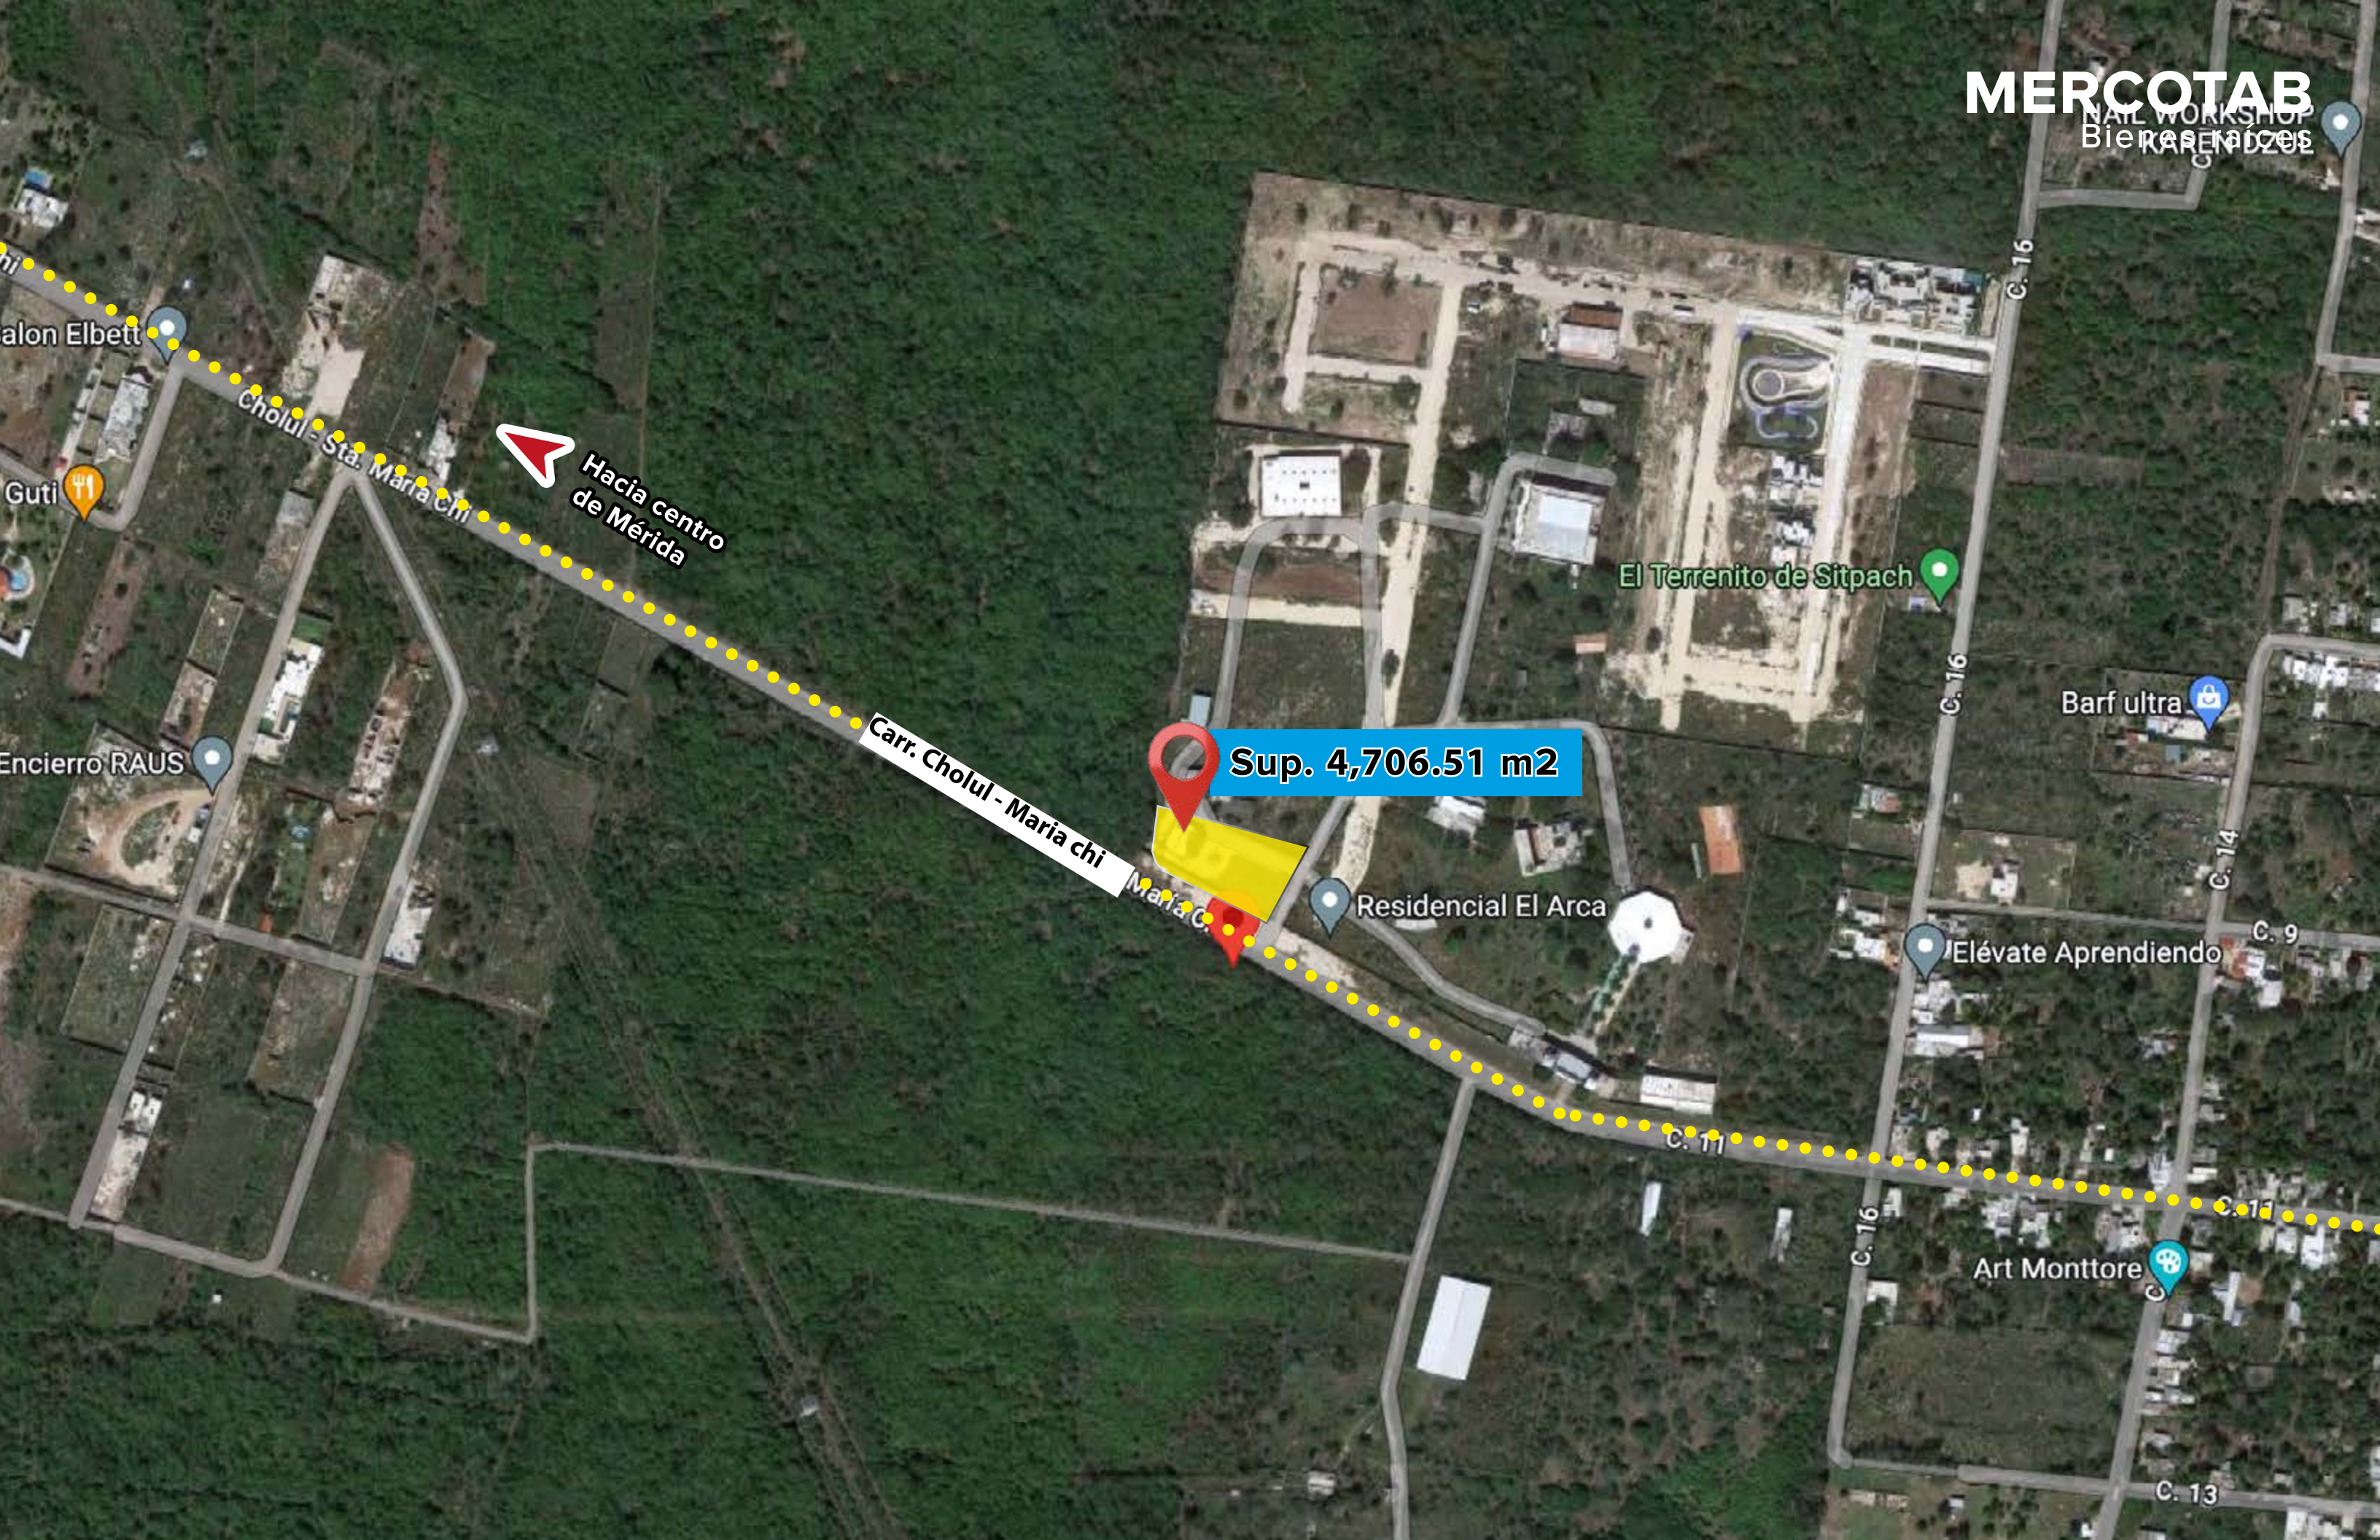

F- 5 **TERRENO EN VENTA**
Sup. 4,706.51 m²

En Zona Residencial Carr. Cholul- Sta. Maria chi
Mérida, Yucatán

Carr. Cholul-

© 2022 Google

Sup. 4,706.51 m2

Cholul - Sta. María Chi

Cholul - Sta. María Chi

Carr. Cholul - María chi

Residencial El Arca

Gran Fraternidad
Universal ASHRA

Sup. 4,706.51 m2

Hacia centro
de Mérida

Carr. Cholul - Maria chi

El Terrenito de Sitpach

Residencial El Arca

Barf ultra

Localización

Click para ver el mapa

Terreno
Sup. 4,706.51 m²

Mérida (Centro)

En Zona Residencial Carr. Cholul- Sta. María chi
Ecología Ecológica Cuxtal
Mérida, Yucatán

Hacia Valladolid

Hacia Campeche

MERCOTAB