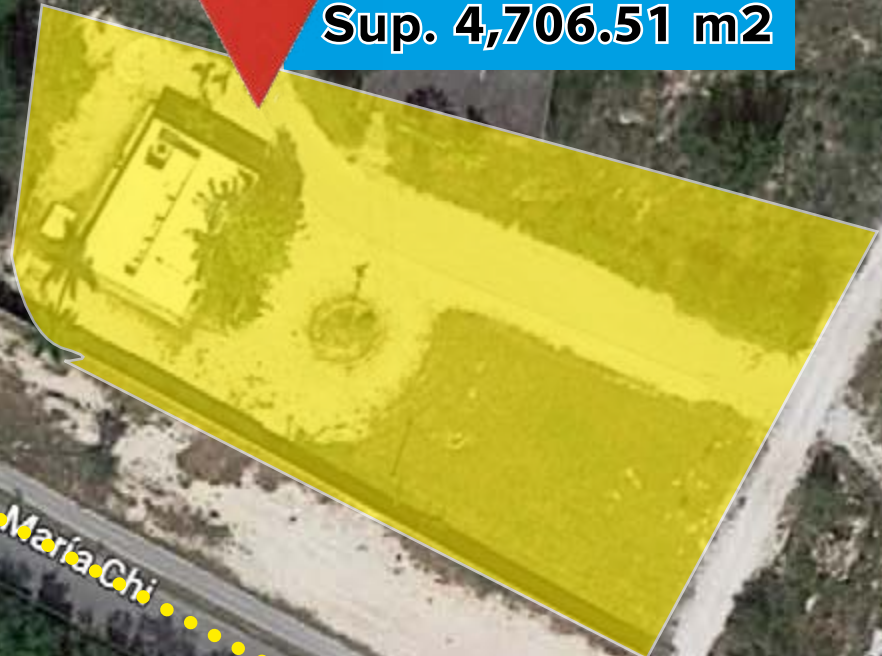

F- 5 **TERRENO EN VENTA**
Sup. 4,706.51 m²

En Zona Residencial Carr. Cholul- Sta. Maria chi
Mérida, Yucatán

Carr. Cholul-

© 2022 Google

Sup. 4,706.51 m2

Cholul - Sta. María Chi

Cholul - Sta. María Chi

Carr. Cholul - María chi

Residencial El Arca

Gran Fraternidad
Universal ASHRA

Sup. 4,706.51 m2

Hacia centro
de Mérida

Carr. Cholul - Maria chi

El Terrenito de Sitpach

Residencial El Arca

Barf ultra

C. 11

C. 11

Luna

El Chiringuito de Guti

Encierro RAUS

Salon Elbett

Plano terreno

SUP. 4,706.51 m²

Localización

Click para ver el mapa

Terreno
Sup. 4,706.51 m²

Mérida (Centro)

En Zona Residencial Carr. Cholul- Sta. María chi
Ecología Ecológica Cuxtal
Mérida, Yucatán

Hacia Valladolid

Hacia Campeche

MERCOTAB