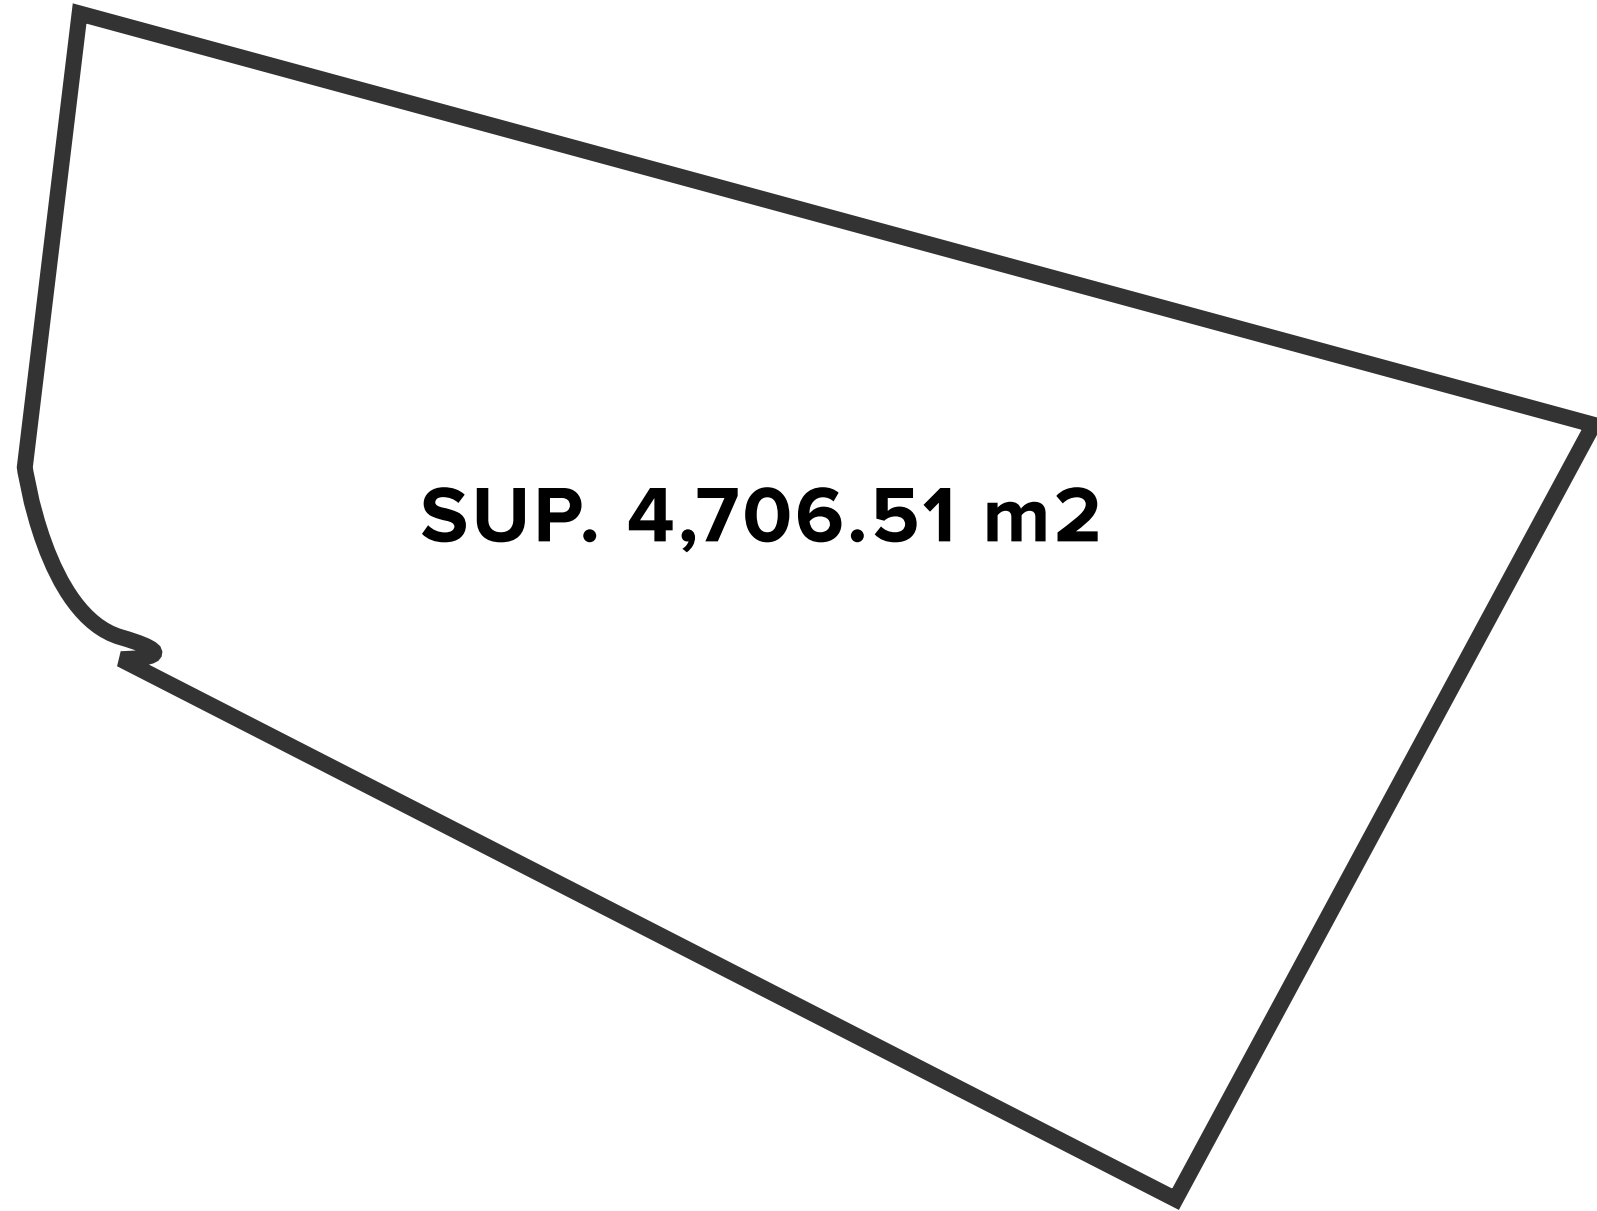

F- 5 **TERRENO EN VENTA**
Sup. 4,706.51 m²

En Zona Residencial Carr. Cholul- Sta. Maria chi
Mérida, Yucatán

Carr. Cholul-

© 2022 Google

Sup. 4,706.51 m2

Cholul - Sta. María Chi

Cholul - Sta. María Chi

Carr. Cholul - María chi

C. 11

C. 11

Luna

El Chiringuito de Guti

Encierro RAUS

Salon Elbett

Plano terreno

SUP. 4,706.51 m²

Localización

Click para ver el mapa

Terreno
Sup. 4,706.51 m²

Mérida (Centro)

En Zona Residencial Carr. Cholul- Sta. María chi
Ecología Ecológica Cuxtal
Mérida, Yucatán

Hacia Valladolid

Hacia Campeche

MERCOTAB