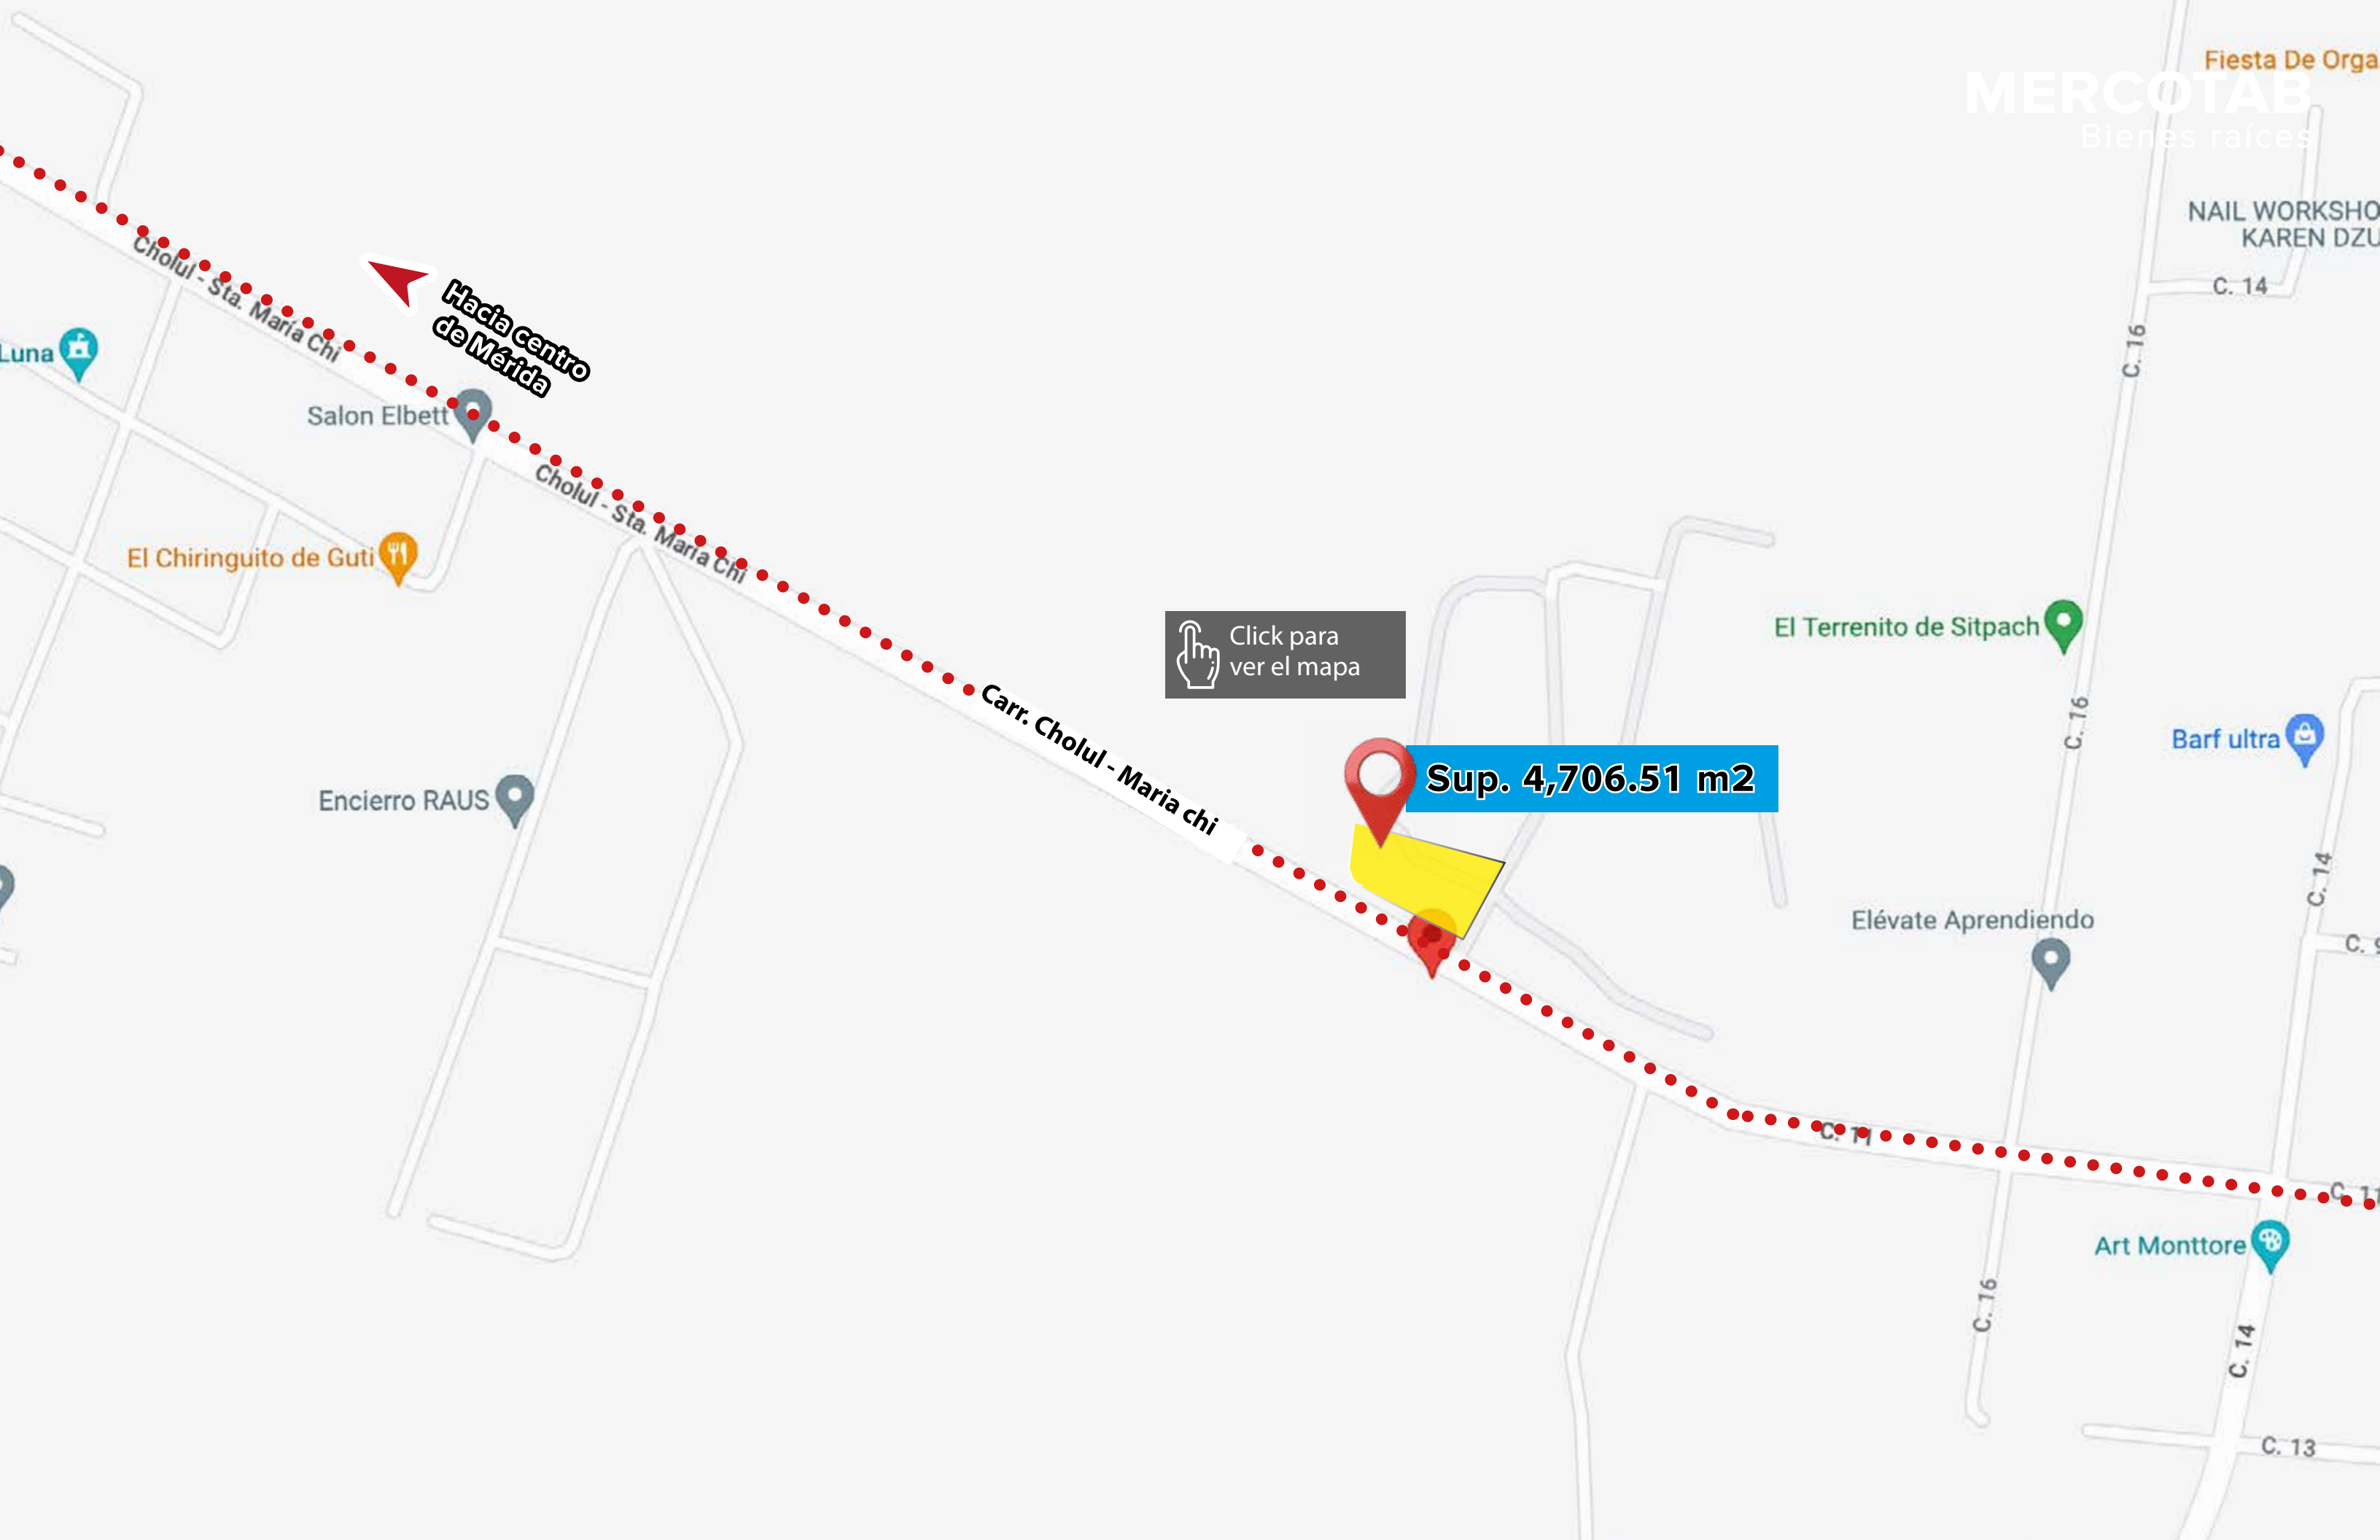

F- 5 **TERRENO EN VENTA**
Sup. 4,706.51 m²

En Zona Residencial Carr. Cholul- Sta. Maria chi
Mérida, Yucatán

Carr. Cholul-

© 2022 Google

Sup. 4,706.51 m2

Cholul - Sta. María Chi

Cholul - Sta. María Chi

Carr. Cholul - María chi

C. 14

C. 9

C. 11

C. 16

C. 11

C. 13

Hacia centro
de Mérida

Click para
ver el mapa